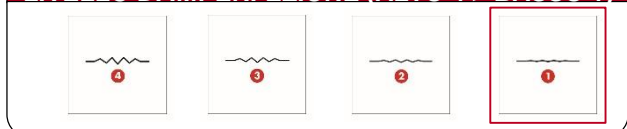

### Proprietà fisiche

**Colore:** Rosa

**Stato Fisico:** Liquido-cremoso

**Odore:** Leggero e piacevole

**Punto di esplosione:** Nessuno

**Infiammabilità:** Non infiammabile

**Stabilità:** Testato dopo esposizione a temperature comprese fra - 15°C e + 45°C

#### LIVELLO DI IMPERFEZIONE (ALTO 4 > BASSO 1)