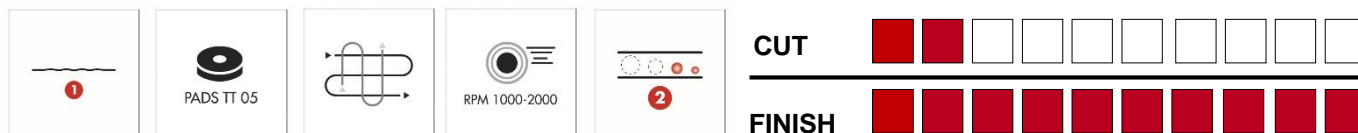

### Descrizione prodotto

Polish microabrasivo e protettivo che unisce la possibilità di rimuovere piccole imperfezioni alla grande capacità lucidante e protettiva. E' utilizzabile sia a mano che con lucidatrice dotata di tampone in schiuma di tipo morbido (nero).